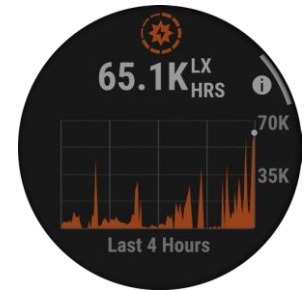

Orientez-vous avec une lampe de poche LED intégrée qui offre un accès rapide à un faisceau lumineux vert ou blanc. Entraînez-vous comme jamais auparavant avec des programmes axés sur le renforcement musculaire, des exercices ciblés sur un sport et des suggestions quotidiennes d'exercices de musculation pour les coureurs et les cyclistes. Orientez-vous en plein air avec un positionnement très précis grâce au GPS multi-bandes doté de la technologie SatIQ™ et aux capteurs intégrés pour compas électronique 3 axes, gyroscope et altimètre barométrique. Dépassez-vous avec une batterie offrant jusqu'à 16 jours d'autonomie en mode montre connectée.

SÉRIE TACTIX® 8

MONTRES GPS CONNECTÉE TACTIQUE ULTIME

FONCTIONS CLÉS

ÉCRAN AMOLED

tactix 8 est disponible avec un écran AMOLED lumineux pour rendre les informations détaillées et la cartographie plus lisible, tout en offrant une grande autonomie avec jusqu'à 29 jours en mode montre connectée sur le modèle 51 mm.

VERRE SOLAIRE

AMÉLIORÉ

Pour ceux qui recherchent une autonomie encore plus grande pour leurs aventures outdoor, tactix 8 est disponible avec un écran MIP allumé en permanence et un verre solaire qui prolonge l'autonomie de la batterie jusqu'à 48 jours en mode montre connectée¹.